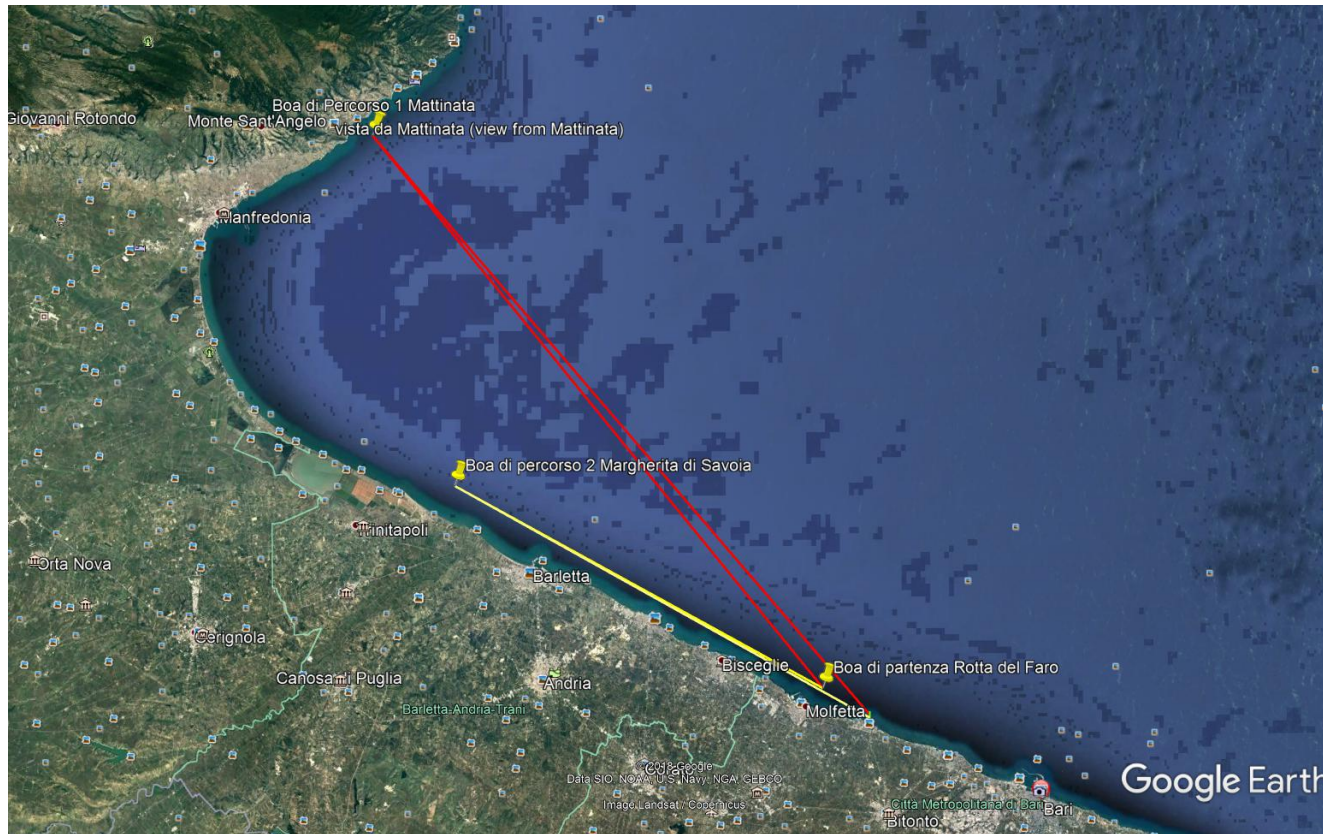

## Allegato 1 Percorso Regata Rotta del Faro

Boa di partenza: 41° 13' 07" N 16° 37' 07" E

Boa percorso 1 (Mattinata): 41° 41' 54" N 16° 05' 43" E

Boa percorso 2 (Margherita di Savoia): 41° 23' 37" N 16° 11' 36" E

Allineamento linea di arrivo: Dal Fanale rosso del porto di Giovinazzo 0,5 miglia orientamento 0°

Percorso 1 (Molfetta-Mattinata mn 37,20 Mattinata-Giovinazzo mn 39,80)

Percorso 2 Molfetta-Margherita di S. mn 21,90 Margherita di S.-Giovinazzo mn 24,80)